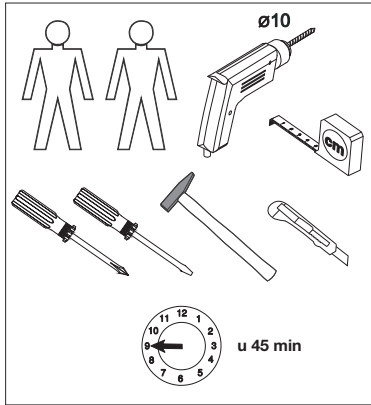

Kriimustuste vältimiseks pange mööbliese kokku pehmel alusel! Kokkupanekul peab täpselt järgima tootja juhiseid, vastasel juhul võib turvalisus ohus olla.

- **Ohutusjuhiseid.** Vale kokkupanek ohustab turvalisust. Soovitame kapi kokku panna asjatundjal.
- **Hoiatus.** Ümbermineku vältimiseks tohib seda toodet kasutada ainult koos kaasapandud seinakinnitiga.  
Kaasapandud seina külge kinnitamise materjal sobib ainult massiivseintele. Teist liiki seinte külge kinnitamiseks tuleb kasutada eritüüpleid.
- **Puhastusjuhiseid.** Puhastage kappi niiske lapiga.
- **Hooldusjuhiseid.** Kontrollige ja pingutage kõiki kruvi- ja sisestusühendusi regulaarselt. Lahtised kruviühendused mõjutavad ohutust.
- **Jäätmekäitlusjuhiseid.** Hoidke pakkematerjale laste käeulatusesst väljas ja suunake need keskkonna kaitsmiseks taaskasutusse. Ärge visake toodet ära koos tavaliste olmejäätmetega. Teavet keskkonnahoidlike jäätmekäitlusvõimaluste kohta saate kohalikust jäätmekäitlustevõttest või omavalitsusest.
- **Ohutusjuhiseid.** Hoidke väikesi detaile, pakkekotte ja kilesid lämbumis- ning allaneelamisohu vältimiseks imikute ja väikelaste käeulatusesst väljas.
- **Ohutusjuhiseid.** Mööbliese on mõeldud kapiks standardsele pesumasinale (maksimaalsed mõõtmed: laius 60 cm, kõrgus 94 cm). Arvestage sellega, et pesumasina vibratsioon võib ka kapile üle kanduda.
- **Hoidke juhend hoolikalt alles ja andke see toote üleandmisel uuele omanikule.**

		u mm
①	x1	941 x 231 x 18
②	x1	941 x 231 x 18
③	x1	941 x 231 x 18
④	x1	941 x 231 x 18
⑤	x2	600 x 210 x 16
⑥	x1	638 x 232 x 18
⑦	x1	600 x 60 x 16
⑧	x1	600 x 120 x 16
⑨	x1	600 x 210 x 16
⑩	x1	600 x 190 x 18
⑪	x1	944 x 610 x 3
⑫	x2	550 x 314 x 16