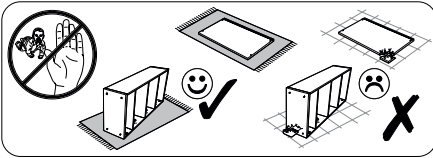

Tähelepanu!

Kriimustuste vältimiseks hoidke mööblieseme osi kokkupaneku ajal pehmel alusel!