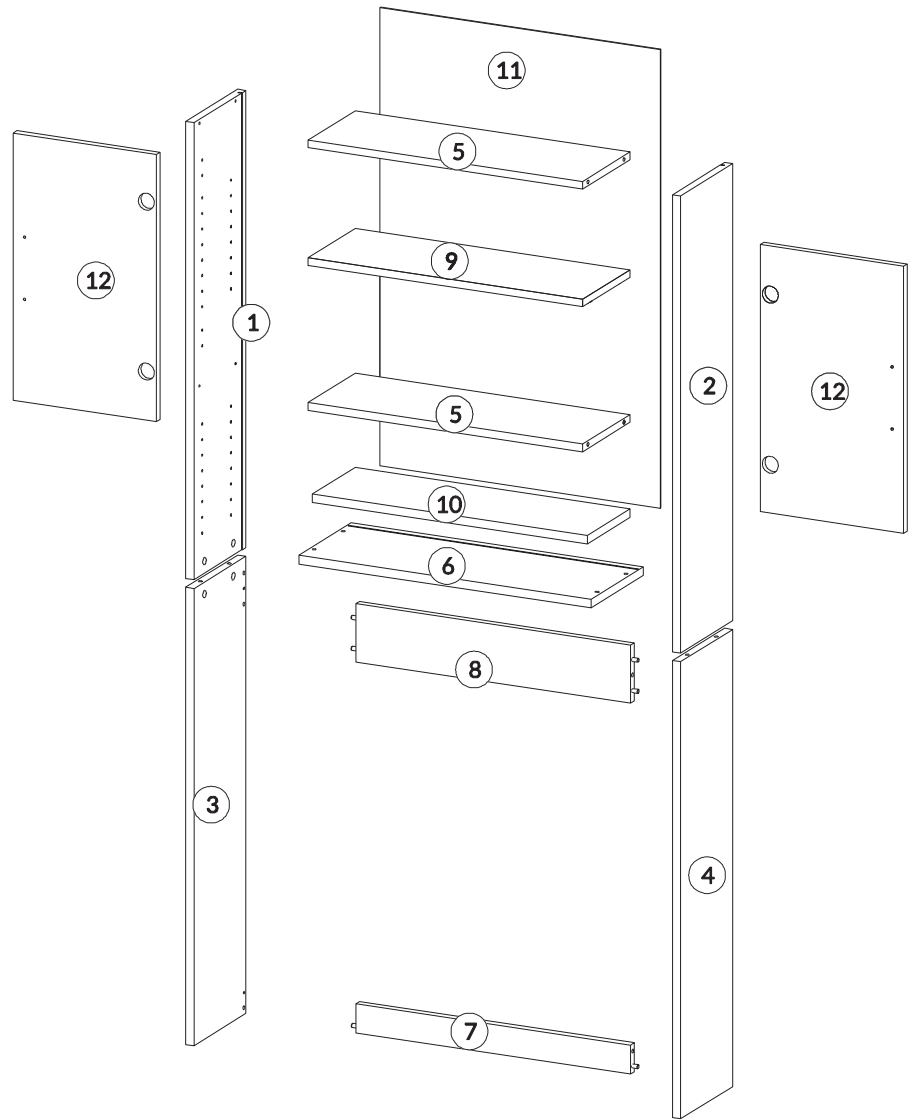

Kriimustuste vältimiseks pange mööbliese kokku pehmel alusel! Kokkupanekul peab täpselt järgima tootja juhiseid, vastasel juhul võib turvalisus ohus olla.

- **Ohutusjuhiseid.** Vale kokkupanek ohustab turvalisust. Soovitame kapi kokku panna asjatundjal.
- **Hoiatus.** Ümbermineku vältimiseks tohib seda toodet kasutada ainult koos kaasapandud seinakinnitiga.  
Kaasapandud seina külge kinnitamise materjal sobib ainult massiivseintele. Teist liiki seinte külge kinnitamiseks tuleb kasutada eritüüpleid.
- **Puhastusjuhiseid.** Puhastage kappi niiske lapiga.
- **Hooldusjuhiseid.** Kontrollige ja pingutage kõiki kruvi- ja sisestusühendusi regulaarselt. Lahtised kruviühendused mõjutavad ohutust.
- **Jäätmekäitlusjuhiseid.** Hoidke pakkematerjale laste käeulatusesst väljas ja suunake need keskkonna kaitsmiseks taaskasutusse. Ärge visake toodet ära koos tavaliste olmejäätmetega. Teavet keskkonnahoidlike jäätmekäitlusvõimaluste kohta saate kohalikust jäätmekäitlustevõttest või omavalitsusest.
- **Ohutusjuhiseid.** Hoidke väikesi detaile, pakkekotte ja kilesid lämbumis- ning allaneelamisohu vältimiseks imikute ja väikelaste käeulatusesst väljas.
- **Ohutusjuhiseid.** Mööbliese on mõeldud kapiks standardsele pesumasinale (maksimaalsed mõõtmed: laius 60 cm, kõrgus 94 cm). Arvestage sellega, et pesumasina vibratsioon võib ka kapile üle kanduda.
- **Hoidke juhend hoolikalt alles ja andke see toote üleandmisel uuele omanikule.**

		u mm
①	x1	941 x 231 x 18
②	x1	941 x 231 x 18
③	x1	941 x 231 x 18
④	x1	941 x 231 x 18
⑤	x2	600 x 210 x 16
⑥	x1	638 x 232 x 18
⑦	x1	600 x 60 x 16
⑧	x1	600 x 120 x 16
⑨	x1	600 x 210 x 16
⑩	x1	600 x 190 x 18
⑪	x1	944 x 610 x 3
⑫	x2	550 x 314 x 16